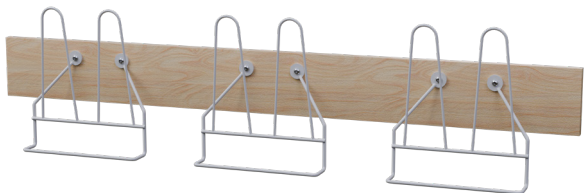

Entréinredning

Stor flexibilitet i systemet som byggs med golv- eller väggskenor. Alla enheter lackas med miljöanpassad pulverfärg som är lätt att hålla ren och extremt tålig mot slag och stötar. Se separat färglista.

Produkter

Hatthylla

Med eller utan mellanväggar. Platsbredd 200/250/300mm.
Klädstång med två ankarkrokar per plats.
Totalbredd max 1000mm.

Kaphylla

Med mellanväggar. Platsbredd 200/250/300mm.
Klädstång med tre ankarkrokar per plats.
Totalbredd max 1000mm.

Kaphylla med plåtdörr

Med mellanväggar och låsbar plåtdörr.
Platsbredd 200/250/300mm.
Klädstång med tre ankarkrokar per plats.
Totalbredd max 1000mm.

Kroklister med skolkrok och/eller väskkrok

Kroklister på björklaminat med blanka stålkrokar som hängs på väggskena med hake. Finns i längderna 600mm/4 krokar, 800mm/5 krokar, 900mm/6 krokar och 1000mm/7 krokar.

Skohylla med sittbänk

Sittbänk i björklaminat, med eller utan mellanväggar.
Platsbredd 200/250/300mm. Totalbredd max 1000mm.
Droplåt för enkel rengöring finns som tillval.

Skohylla

Med eller utan mellanväggar.
Platsbredd 200/250/300mm. Totalbredd max 1000mm.
Droplåt för enkel rengöring finns som tillval.