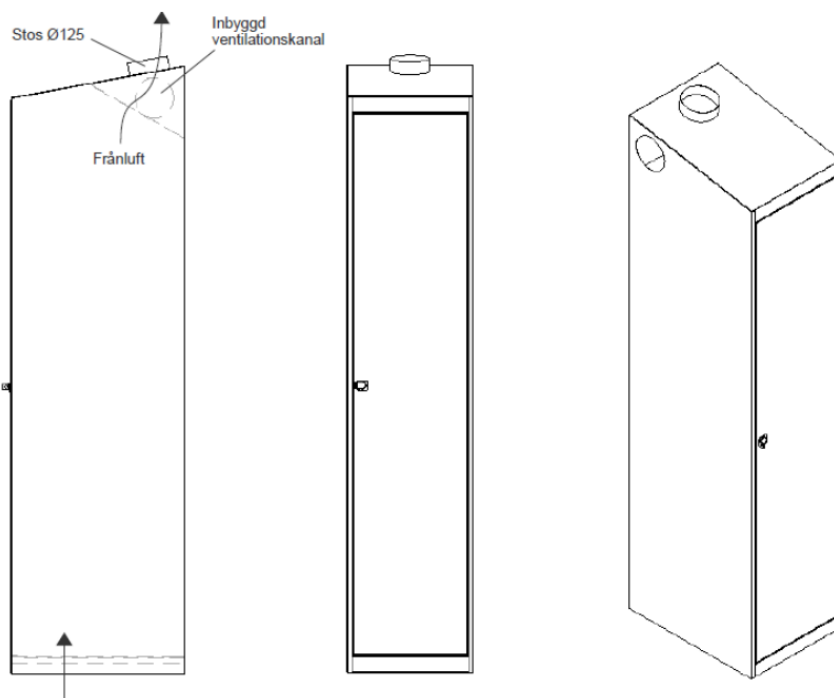

Ventilation

Standard: Ventilation genom självdrag.
Ventilationshål i skåpets botten och tak.

Tillval: Frånluftsventilation/Mekanisk ventilation.
Se nedan för mer detaljerad beskrivning.

Stos 125 mm. Stos levereras omonterad. En stos räcker för skåpsrad på upp till 3 meter. Skåpen levereras med färdiga ventilationskanaler som monterat tillbehör.