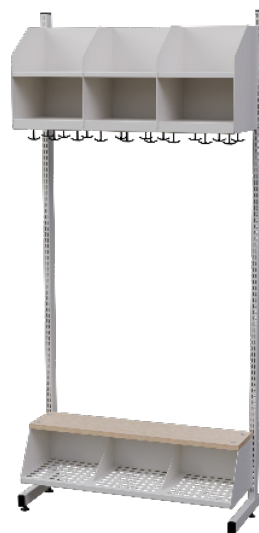

## Fristående modul - Enkel

Våra kombinationer inkluderar kapphyllor, hatthyllor, skohyllor och sittbänkar för att maximera utrymmet. Väggskena ingår. Här nedan ser du samtliga enkel-kombinationer.

**Kombination A**

Kapphylla  
Skohylla med mellanvägg

**Kombination B**

Kapphylla  
Skohylla utan mellanvägg

**Kombination C**

Kapphylla  
Skohylla med mellanvägg och  
sittbänk

**Kombination D**

Kapphylla  
Skohylla utan mellanvägg  
med sittbänk

**Kombination E**

Hatthylla med mellanvägg  
Skohylla med mellanvägg

**Kombination F**

Hatthylla utan mellanvägg  
Skohylla utan mellanvägg

**Kombination G**

Hatthylla med mellanvägg  
Skohylla med mellanvägg  
och sittbänk

**Kombination H**

Hatthylla utan mellanvägg  
Skohylla utan mellanvägg  
med sittbänk