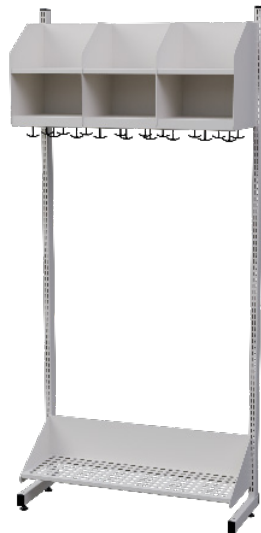

## Fristående modul - Enkel

Våra kombinationer inkluderar kapphyllor, hatthyllor, skohyllor och sittbänkar för att maximera utrymmet. Väggskena ingår. Här nedan ser du samtliga enkel-kombinationer.

**Kombination A**

Kapphylla  
Skohylla med mellanvägg

**Kombination B**

Kapphylla  
Skohylla utan mellanvägg

**Kombination C**

Kapphylla  
Skohylla med mellanvägg och  
sittbänk

**Kombination D**

Kapphylla  
Skohylla utan mellanvägg  
med sittbänk

**Kombination E**

Hatthylla med mellanvägg  
Skohylla med mellanvägg

**Kombination F**

Hatthylla utan mellanvägg  
Skohylla utan mellanvägg

**Kombination G**

Hatthylla med mellanvägg  
Skohylla med mellanvägg  
och sittbänk

**Kombination H**

Hatthylla utan mellanvägg  
Skohylla utan mellanvägg  
med sittbänk