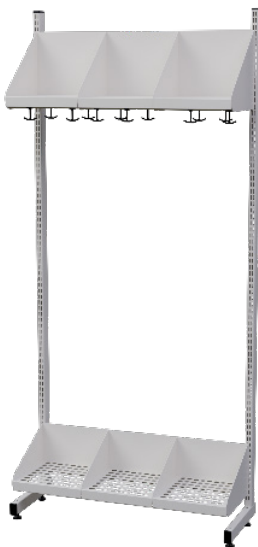

## Fristående modul - Enkel

Våra kombinationer inkluderar kapphyllor, hatthyllor, skohyllor och sittbänkar för att maximera utrymmet. Väggskena ingår. Här nedan ser du samtliga enkel-kombinationer.

**Kombination A**

Kapphylla  
Skohylla med mellanvägg

**Kombination B**

Kapphylla  
Skohylla utan mellanvägg

**Kombination C**

Kapphylla  
Skohylla med mellanvägg och  
sittbänk

**Kombination D**

Kapphylla  
Skohylla utan mellanvägg  
med sittbänk

**Kombination E**

Hatthylla med mellanvägg  
Skohylla med mellanvägg

**Kombination F**

Hatthylla utan mellanvägg  
Skohylla utan mellanvägg

**Kombination G**

Hatthylla med mellanvägg  
Skohylla med mellanvägg  
och sittbänk

**Kombination H**

Hatthylla utan mellanvägg  
Skohylla utan mellanvägg  
med sittbänk