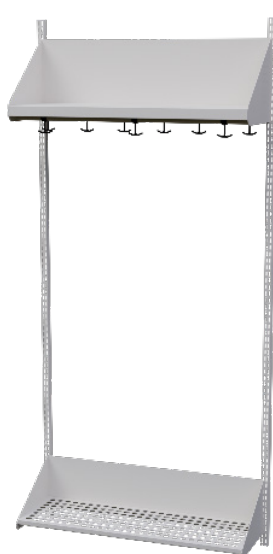

Kombination F

Hatthylla utan mellanvägg
Skohylla utan mellanvägg