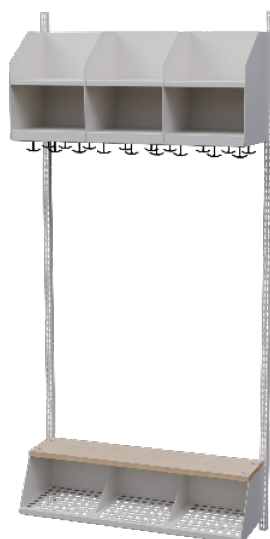

## Fristående modul - Vägghängd

Våra kombinationer inkluderar kapphyllor, hatthyllor, skohyllor och sittbänkar för att maximera utrymmet. Väggskena ingår. Här nedan ser du samtliga vägghängda kombinationer.

### Kombination A

Kapphylla  
 Skohylla med mellanvägg

### Kombination B

Kapphylla  
 Skohylla utan mellanvägg

### Kombination C

Kapphylla  
 Skohylla med mellanvägg och  
 sittbänk